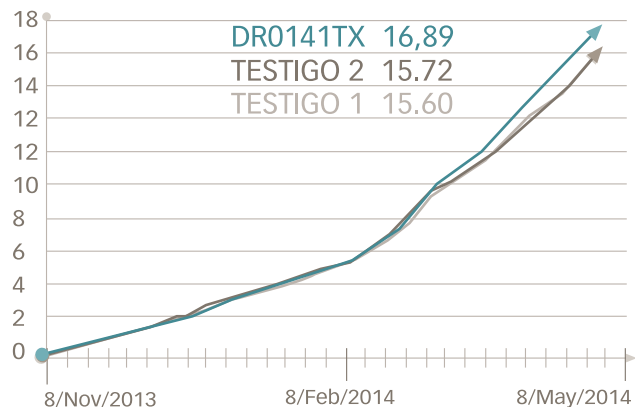

Evolución producción acumulada (Kg.m²)

Tomate Rama. Almería