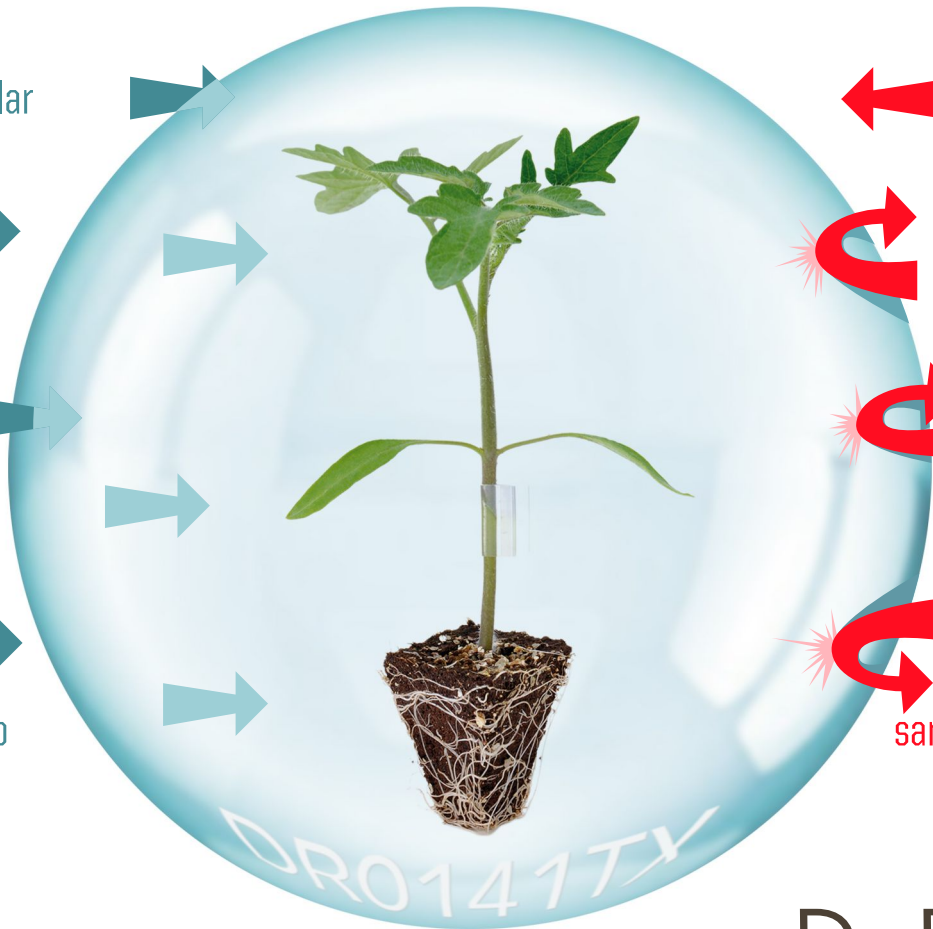

# DR0141TX

Proteje tu producción y calidad

- Alto nivel de vigor con **planta muy equilibrada y potencial productivo**
- Indicado para cultivos de **ciclo largo**

- Excelente comportamiento en **semillero: germinación, uniformidad de plántula y adaptabilidad al injerto**

Sistema radicular muy potente

Precocidad

Frutas de alto calibre

Mejor calidad de fruto

Nemátodos

Enfermedades del suelo

Altas y bajas temperaturas

Baja sanidad de planta