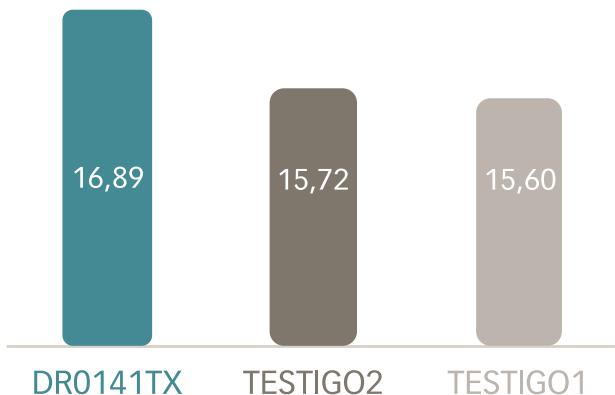

Producción acumulada (Kg.m²)